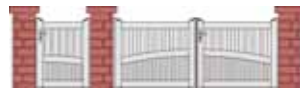

BRIAC | p.14
Coulomb - Méloir - Lunaire