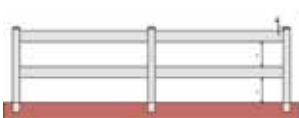

OCÉAN | p.21