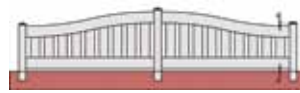

DUMET | p.21