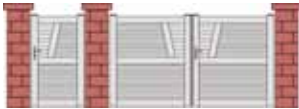

CROISIC | p.15