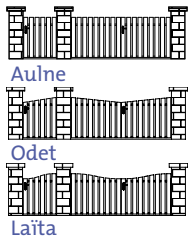

AVEN

Vantaux inégaux