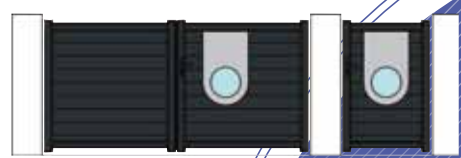

Design BeL!M

ZEN

Coulissant aspect 1 vantail

ESTHÉTIQUE COORDONNÉE

Laquage*
GARANTI
10 ans

CALYPSO

* Aluminium garanti 10 ans sans coefficient de vétusté appliqué.