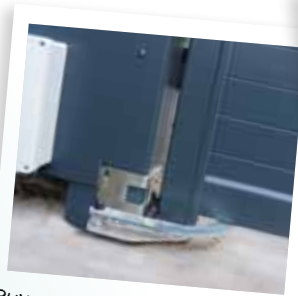

Panneau  
solaire  
Intégra

Déverrouillage avec clé  
de l'extérieur !

Ouverture  
extérieure  
**POSSIBLE**

Pose en tunnel  
ou entre 2 murs  
**POSSIBLE**

Bras de manoeuvre  
Fonctionne en 12 volts  
Laquage platine au sol  
sur demande