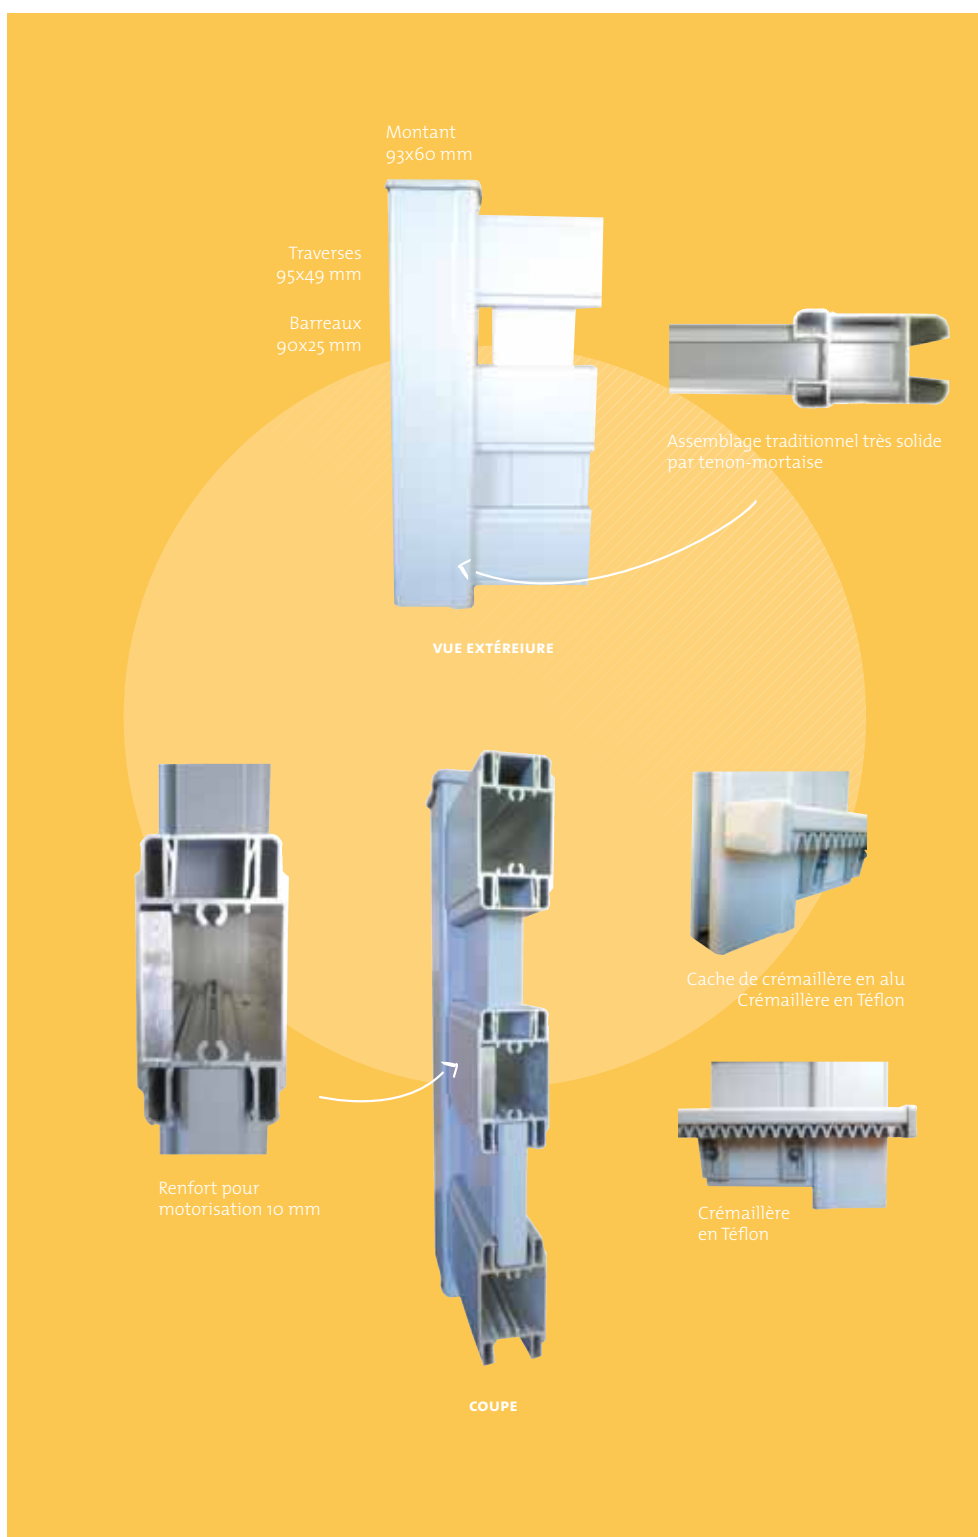

▪ THERMOLAQUAGE GARANTI 10 ANS

Tous nos thermolaquages bénéficient du label Européen "Qualicoat". Thermolaquage garanti 10 ans sans coefficient de vétusté appliqué.

▪ CONFORME À LA NORME NF EN 13241-1

Tous nos portails ALU battants et coulissants, manuels et motorisé sont conçus et fabriqués dans le respect de la norme européenne EN 13241-1 afin de vous garantir une sécurité parfaite de votre installation. La conformité CE nous a été attribuée suite à la réalisation d'essais et apporte la garantie d'une qualité et d'une constance de fabrication. La déclaration de conformité CE de nos portails motorisés n'est valable qu'avec les moteurs commercialisés par nos soins. L'installation de nos produits doit être faite en respectant nos guides de pose.

▪ PORTAIL ALUMINIUM MOTORISABLE (SANS OPTION)

Nous renforçons les traverses aluminium intermédiaires ou basses par un méplat en aluminium de 10mm d'épaisseur qui permet de répartir la force du moteur sur l'ensemble du vantail.

▪ ENVIRONNEMENT

Matériau propre, 100% recyclable et effectivement recyclé.

▪ ENTRETIEN MINIMUM

Les menuiseries aluminium n'exigent qu'un entretien minimum pour une durabilité maximum.