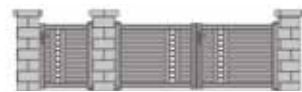

ARMEL | p.43
Louiz - Cedrig