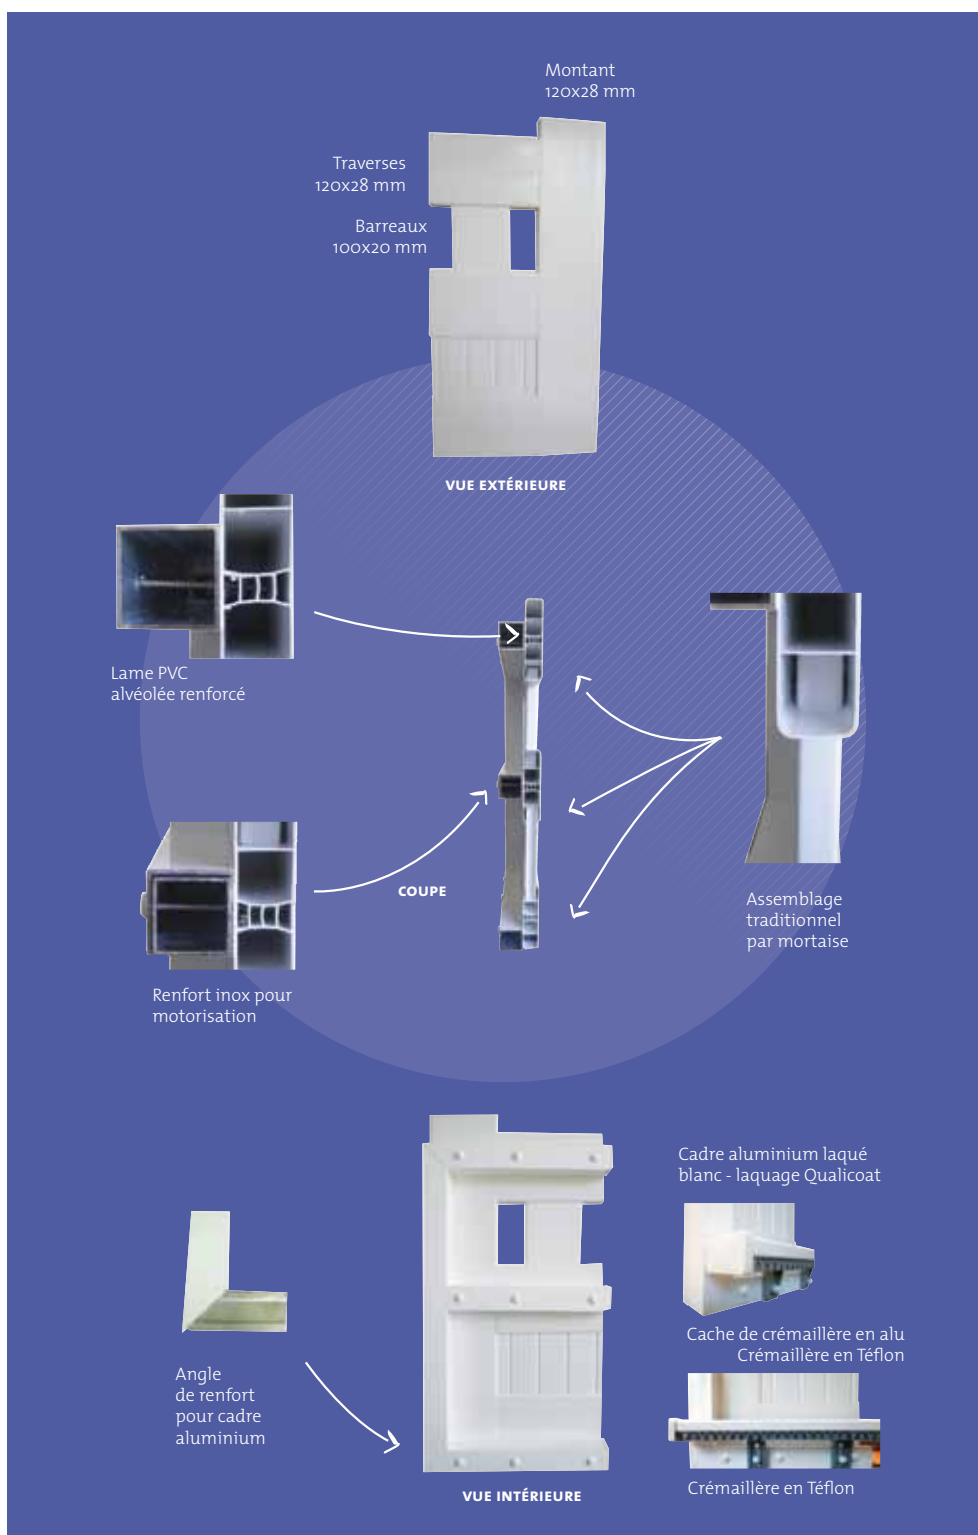

▪ PVC GARANTI 10 ANS

Notre PVC premier choix est teinté dans la masse et "non recyclé". Il est disponible en blanc ou sable (en option). De plus, il est traité "anti-uv" et "anti-jaunissement". PVC garanti 10 ans sans coefficient de vétusté appliqué.

▪ PVC SANS PLOMB

▪ THERMOLAQUAGE DE NOTRE CADRE ALU GARANTI 10 ANS

Notre ossature aluminium est thermolaquée en respectant le label Européen "Qualicoat", thermolaquage garanti 10 ans sans coefficient de vétusté appliqué.

▪ CONFORME À LA NORME NF EN 13241-1

Tous nos portails PVC battants et coulissants, manuels et motorisé sont conçus et fabriqués dans le respect de la norme européenne EN 13241-1 afin de vous garantir une sécurité parfaite de votre installation. La conformité CE nous a été attribuée suite à la réalisation d'essais et apporte la garantie d'une qualité et d'une constance de fabrication. La déclaration de conformité CE de nos portails motorisés n'est valable qu'avec les moteurs commercialisés par nos soins. L'installation de nos produits doit être faite en respectant nos guides de pose.

▪ PORTAIL PVC MOTORISABLE (EN OPTION)

Nous renforçons les traverses aluminium intermédiaires ou basses par un tube en inox qui permet de répartir la force du moteur sur l'ensemble du vantail.