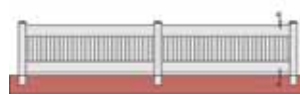

ARMOR | p.22