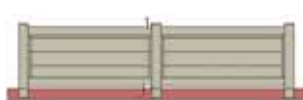

INDEX ALU CONTEMPORAIN

ANAÉ | p.53