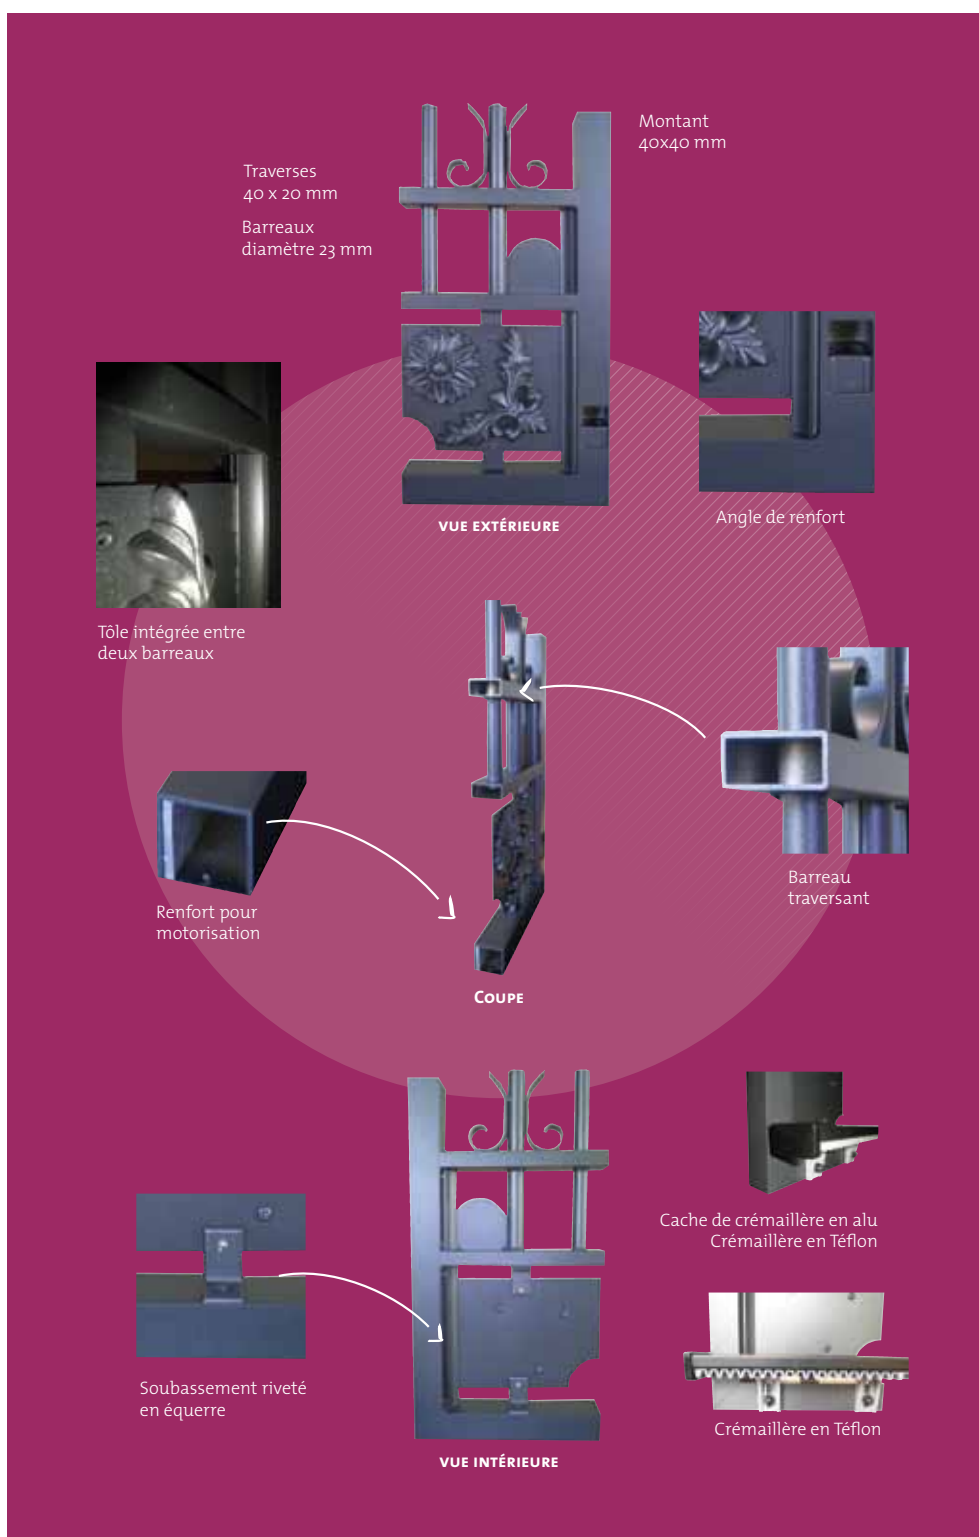

▪ THERMOLAQUAGE GARANTI 10 ANS

Tous nos thermolaquages bénéficient du label Européen "Qualicoat". Thermolaquage garanti 10 ans sans coefficient de vétusté appliqué.

▪ CONFORME À LA NORME NF EN 13241-1

Tous nos portails ALU battants et coulissants, manuels et motorisé sont conçus et fabriqués dans le respect de la norme européenne EN 13241-1 afin de vous garantir une sécurité parfaite de votre installation. La conformité CE nous a été attribuée suite à la réalisation d'essais et apporte la garantie d'une qualité et d'une constance de fabrication. La déclaration de conformité CE de nos portails motorisés n'est valable qu'avec les moteurs commercialisés par nos soins. L'installation de nos produits doit être faite en respectant nos guides de pose.

▪ PORTAIL ALUMINIUM MOTORISABLE (SANS OPTION)

Nous renforçons les traverses aluminium intermédiaires ou basses par un méplat en aluminium de 10mm d'épaisseur qui permet de répartir la force du moteur sur l'ensemble du vantail.

▪ ENVIRONNEMENT

Matériau propre, 100% recyclable et effectivement recyclé.

▪ ENTRETIEN MINIMUM

Les menuiseries aluminium n'exigent qu'un entretien minimum pour une durabilité maximum.