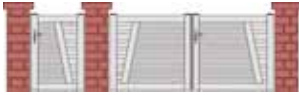

INDEX PVC

ARGOL | p.15
Guildo