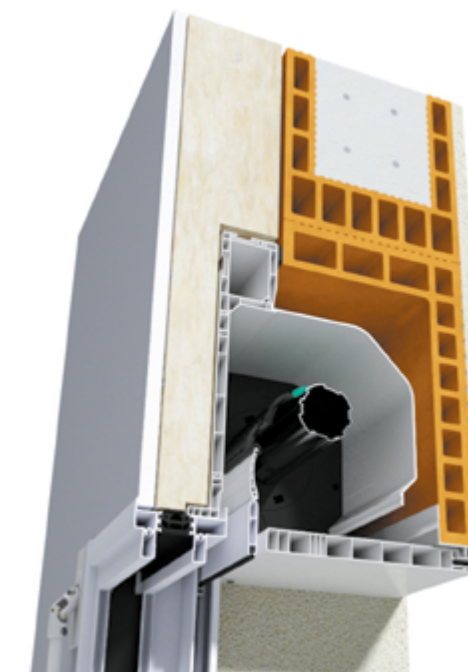

LE PANNEAU DE REMPLISSAGE

Le panneau assure un remplissage d'une partie de votre porte-fenêtre. Il existe différentes variantes esthétiques:

- → à plate-bande (avec un aspect menuisé), option acoustique;
- → lisse, avec une option isolant thermique possible;
- → à lames horizontales ou verticales, option acoustique.

LES VITRAGES DÉCORATIFS

Choisissez des vitrages décoratifs pour profiter de la lumière naturelle, tout en préservant votre intimité.

QUELQUES EXEMPLES DE VITRAGE

A- Pixarena (base)	F- Master carré
B- Martelé	G- Delta mat
C- Listral 200	H- Master shine
D- Master ligne	I- Thela clair
E- Imprimé 77	

LES PETITS BOIS

Souvent en France, la fenêtre s'habille de petits bois. Du plus classique au plus contemporain, toutes les compositions sont possibles avec Prim'elis : petits bois intégrés dans le vitrage (blanc, bicolore, plomb ou laiton); petits bois collés avec choix du profil intérieur et extérieur et de la couleur.

LES VOLETS ROULANTS

Les volets roulants sont le complément bien souvent indispensable de votre nouvelle fenêtre. Confians vous propose des solutions techniques qui couvrent les différentes situations de mise en œuvre (neuf, rénovation).

LE BLOC BAIE THERMOBLOC

Coffre visible à l'intérieur de la maison

- → Installation en rénovation ou sur construction neuve
- → Intégré sur la fenêtre en usine
- → Coffre le plus isolant du marché
- → Étanchéité à l'air C4
- → Performance thermique jusqu'à 0,54 W/m².K (doublage 200 mm)
- → Affaiblissement acoustique jusqu'à 53 dB (en option sur demande et sans grille de ventilation)
- → Coffre certifié NF Fermetures (NF202) par le CSTB
- → 2 hauteurs de coffre (195 et 225 mm)
- → Plusieurs choix de coloris de coffre
- → Tablier PVC ou aluminium
- → Lames à isolation renforcée disponibles

LE DEMI LINTEAU OPTIBLOC