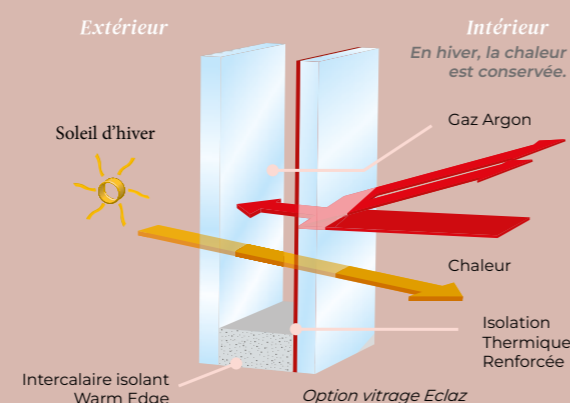

L'offre standard Prim'elis bénéficie d'un **double vitrage de 28 mm à isolation thermique renforcée avec gaz Argon isolant et intercalaire warm-edge, trois fois plus performant l'hiver qu'un double vitrage traditionnel.** Ainsi, l'apport solaire est optimisé et la chaleur est retenue à l'intérieur du logement. L'effet de "paroi froide" disparaît aux abords de la fenêtre. L'été, votre maison reste fraîche. Vous isoler du froid comme du chaud, c'est vous faire réaliser d'importantes économies d'énergie et participer à la lutte contre l'effet de serre.

### VITRAGE ECLAZ

Une Isolation Thermique Renforcée spécifique permet d'améliorer le bilan énergétique du double vitrage. Eclaz, c'est l'équivalent d'une fenêtre 10% plus grande en terme d'apport lumineux.

Les compositions de vitrage sont indiquées en commençant par le verre côté intérieur de la maison. Tous les vitrages bénéficient d'une isolation thermique renforcée, d'un intercalaire warm edge et de gaz argon.