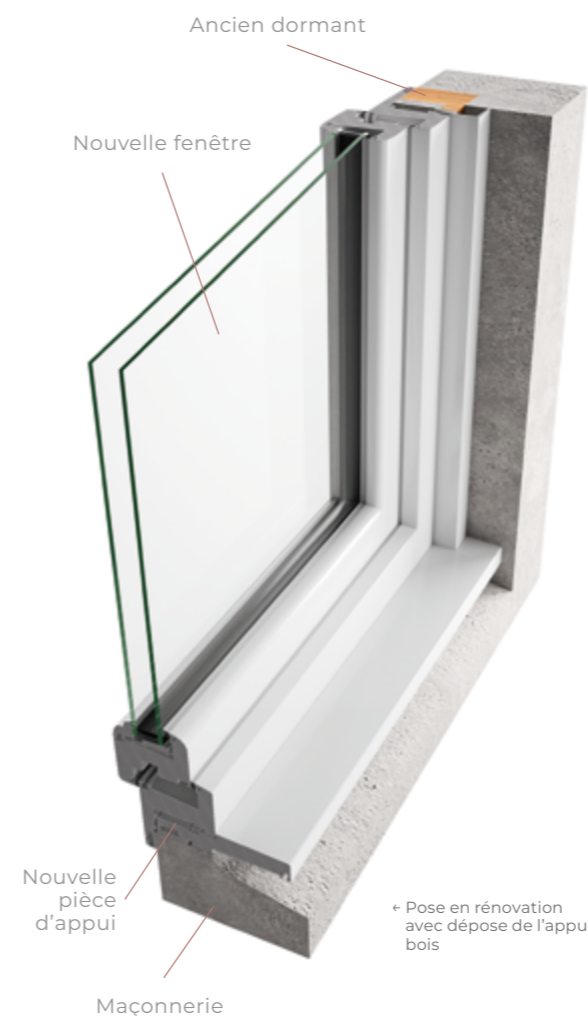

LA POSE

Les fenêtres Prim'elis permettent aux installateurs de répondre aux différentes problématiques : rénovation ou neuf.

LA RÉNOVATION

La pose avec conservation des dormants existants

Elle consiste à poser la nouvelle menuiserie dans le dormant conservé de l'ancienne. Dans un premier temps, votre installateur s'assurera qu'il est en bon état et bien scellé à la maçonnerie, il pourra être amené à le remplacer partiellement, notamment la partie basse. Ensuite le nouveau dormant sera ajusté, fixé et étanché sur l'ancien.

La dépose totale

Elle s'apparente à des travaux neufs. L'ancienne menuiserie est totalement retirée (ouvrant et dormant). Cette solution engendre souvent des travaux complémentaires (raccord de plâtre ou nouveau revêtement de murs nécessaires) ou nécessite la pose d'un profil de finition plus large mais préserve au mieux le clair de vitrage.

LE NEUF

Prim'elis s'adapte parfaitement aux constructions neuves et vous permet de personnaliser votre fenêtre afin qu'elle s'harmonise à votre architecture intérieure et extérieure. À vous de choisir les performances complémentaires que vous en attendez.