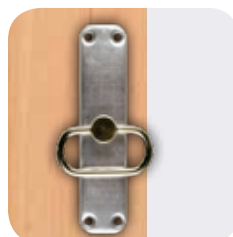

## Pentures

**Festonnée trèfle**  
composite

Pour tablier PVC

**Festonnée trèfle**  
alu ou acier

Pour tablier ALU et PVC

**Queue de carpe**  
acier

Pour tablier BOIS

**Penture réglable droite**  
alu

Pour tous tabliers pleins

**Penture réglable équerre**  
alu

Elle permet de conserver les gonds existants sur votre façade.

Pour tous tabliers persiennés

## Condamnations

**Espagnolette**  
aluminium

Pour tabliers ALU et PVC

**Espagnolette**  
composite

Pour tabliers ALU et PVC

**Espagnolette lyre**  
acier (anti-soulèvement)

Pour tabliers BOIS

**Crochet crémaillère**

Pour tous tabliers

**Crochet crémaillère anti-soulèvement**

Pour tous tabliers

**Crémone**

alu (noir ou blanc)/acier galva

Pour tous tabliers

**Serrure 2/3 points**  
alu (canon européen)

Pour tous tabliers